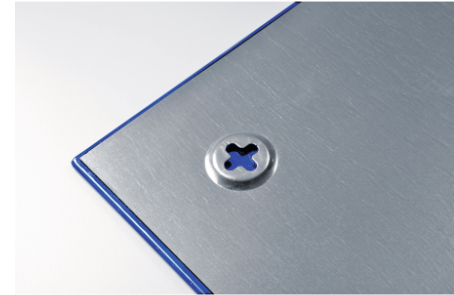

Pizarra de cristal

40x60cm azul

- Pizarra de cristal sin marcos de alta calidad para uso intensivo y prolongado
- Adecuada para escribir sobre ella con marcadores de tiza o marcadores para pizarras blancas de borrado en seco
- Vidrio de seguridad templado y superficie de vidrio magnético (4 mm)
- Puede montarse horizontal o verticalmente con el sistema de montaje oculto
- Incluye 2 imanes súper fuertes (diám. 12 mm), 1 marcador de tiza Legamaster, juego de montaje e instrucciones de montaje

- Pizarra de cristal decorativa con una superficie de vidrio sostenible de vidrio templado endurecido para uso altamente intensivo en oficinas, colegios u hogares
- Perfecta calidad de escritura; para un resultado de escritura nítido y óptimo utiliza los marcadores de tiza Legamaster
- Superficie magnética: permite colgar fácilmente notas, borradores y fotografías
- Fácil de limpiar: superficie de vidrio lisa e higiénica
- Garantía de 25 años de escritura y borrado perfectos de la superficie de la pizarra siempre que se utilicen los accesorios de Legamaster

Accesorios recomendados

- Magic-Chart notas 10x20cm surtido 500pzs (Art.No. 7-159499)
- Glassboard set básico 11-pieza (Art.No. 7-125200)
- Glassboard marker tray 20cm (Art.No. 7-126800)

Art.No. **7-104835**

GTIN **8713797078948**

Especificaciones

Material del paquete	Cartón y aluminio sellada
Superficie (material/color)	Cristal de seguridad / Azul
Magnético	sí
Dimensiones del artículo	600 x 400 x 4 mm
Móvil	No
Ruedas	No
Número de ruedas pivotantes	0
Doble cara	No
Peso/m2	12.00 kg
Tipo de montaje	Pared (oculto)
Accesorios incluidos	Rotulador, Materiales de montaje, Imanes
Garantía del producto	2 Años
Garantía de la superficie	25 Años